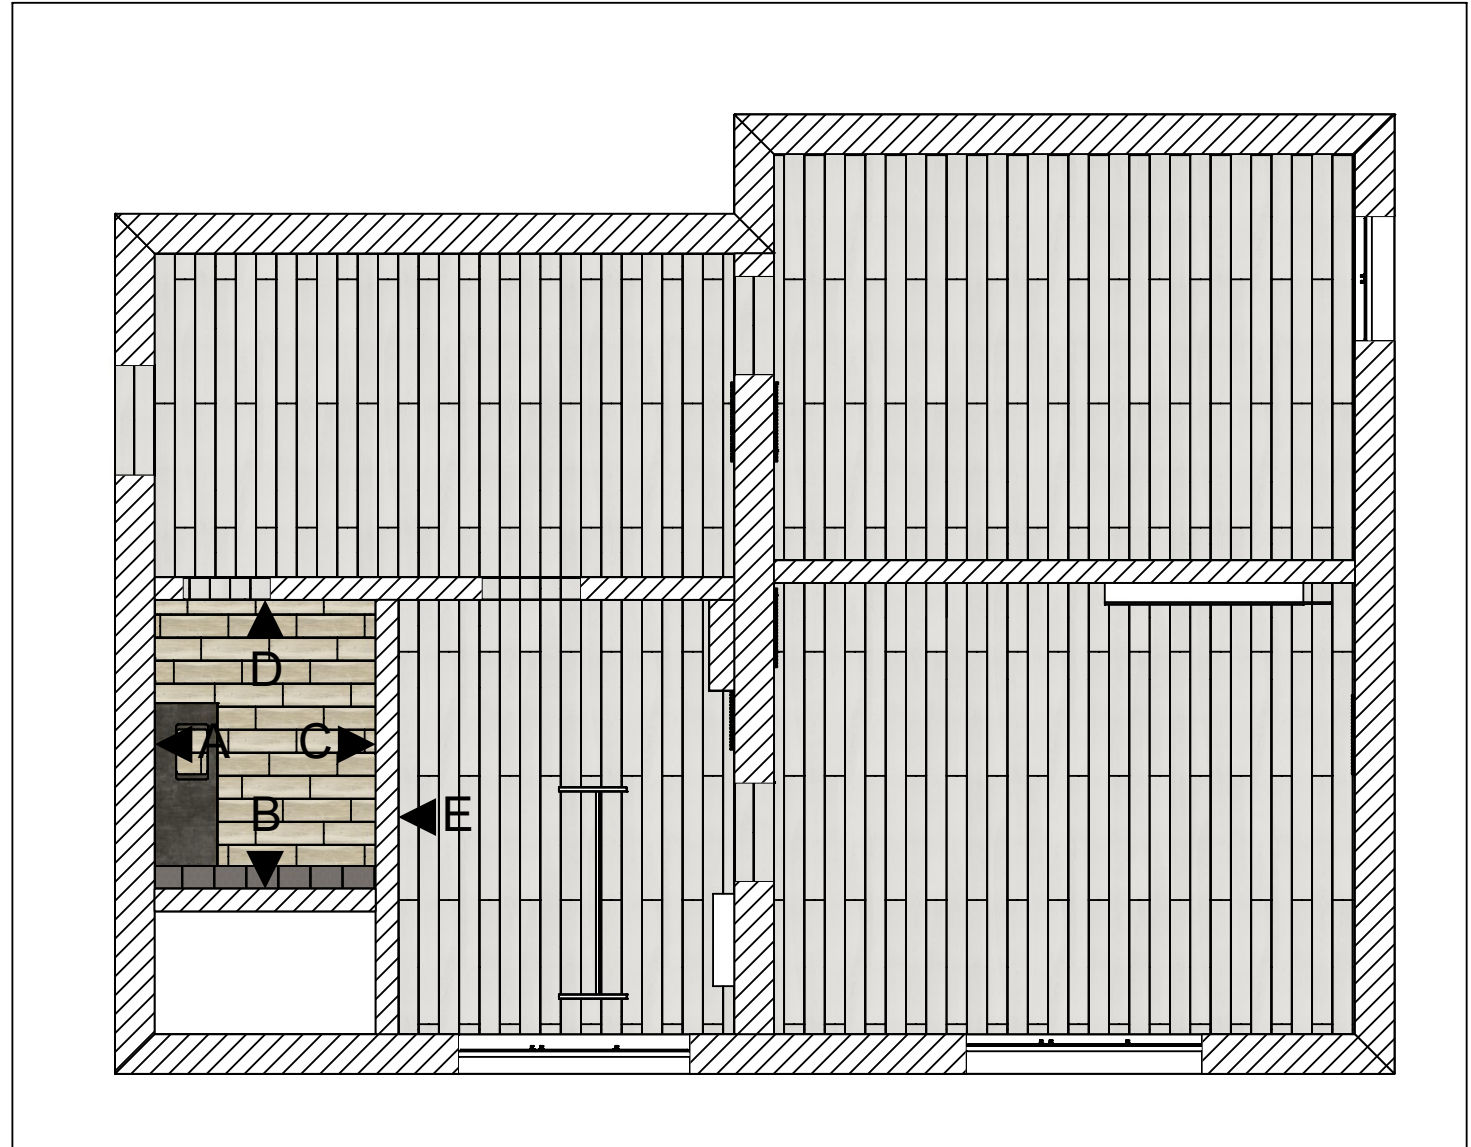

Panele MDF Dąb Milo Nice

Laminaty dekoracyjne\499s_darkloft

All in White mozaika grafit

Wood rustic beige 20x60

Kład A

Kład B

Os-all in white 3598x2098

Zbudowa z płyty g/k
pod stelarz wc
o głębokości 20 cm.

Kład C

Kład D

-  listwa ozdobna czarna Inpoint
-  Panele MDF Dąb Milo Nice
-  Kolor biały farba lateks
-  Kolory_rgb\514_255_255_255
-  Ps-all in white/grey
-  Ps-all in white/white

Kład E

-  Kolor biały farba lateksowa
-  Ps-all in white/white