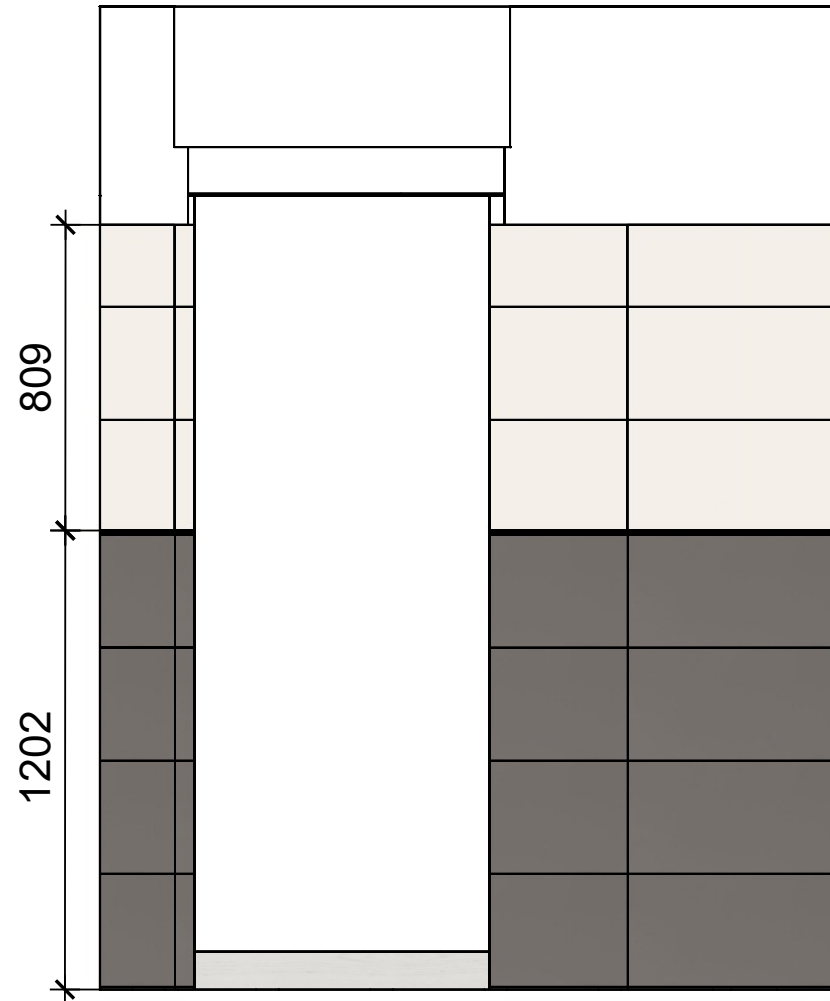

Panele MDF Dąb Milo Nice

Laminaty dekoracyjne\499s_darkloft

All in White mozaika grafit

Wood rustic beige 20x60

Kład A

Kład B

Os-all in white 3598x2098

Zbudowa z płyty g/k
pod stelarz wc
o głębokości 20 cm.

Kład C

Kład D

-  listwa ozdobna czarna Inpoint
-  Panele MDF Dąb Milo Nice
-  Kolor biały farba lateks
-  Kolory_rgb\514_255_255_255
-  Ps-all in white/grey
-  Ps-all in white/white

Kład E

-  Kolor biały farba lateksowa
-  Ps-all in white/white