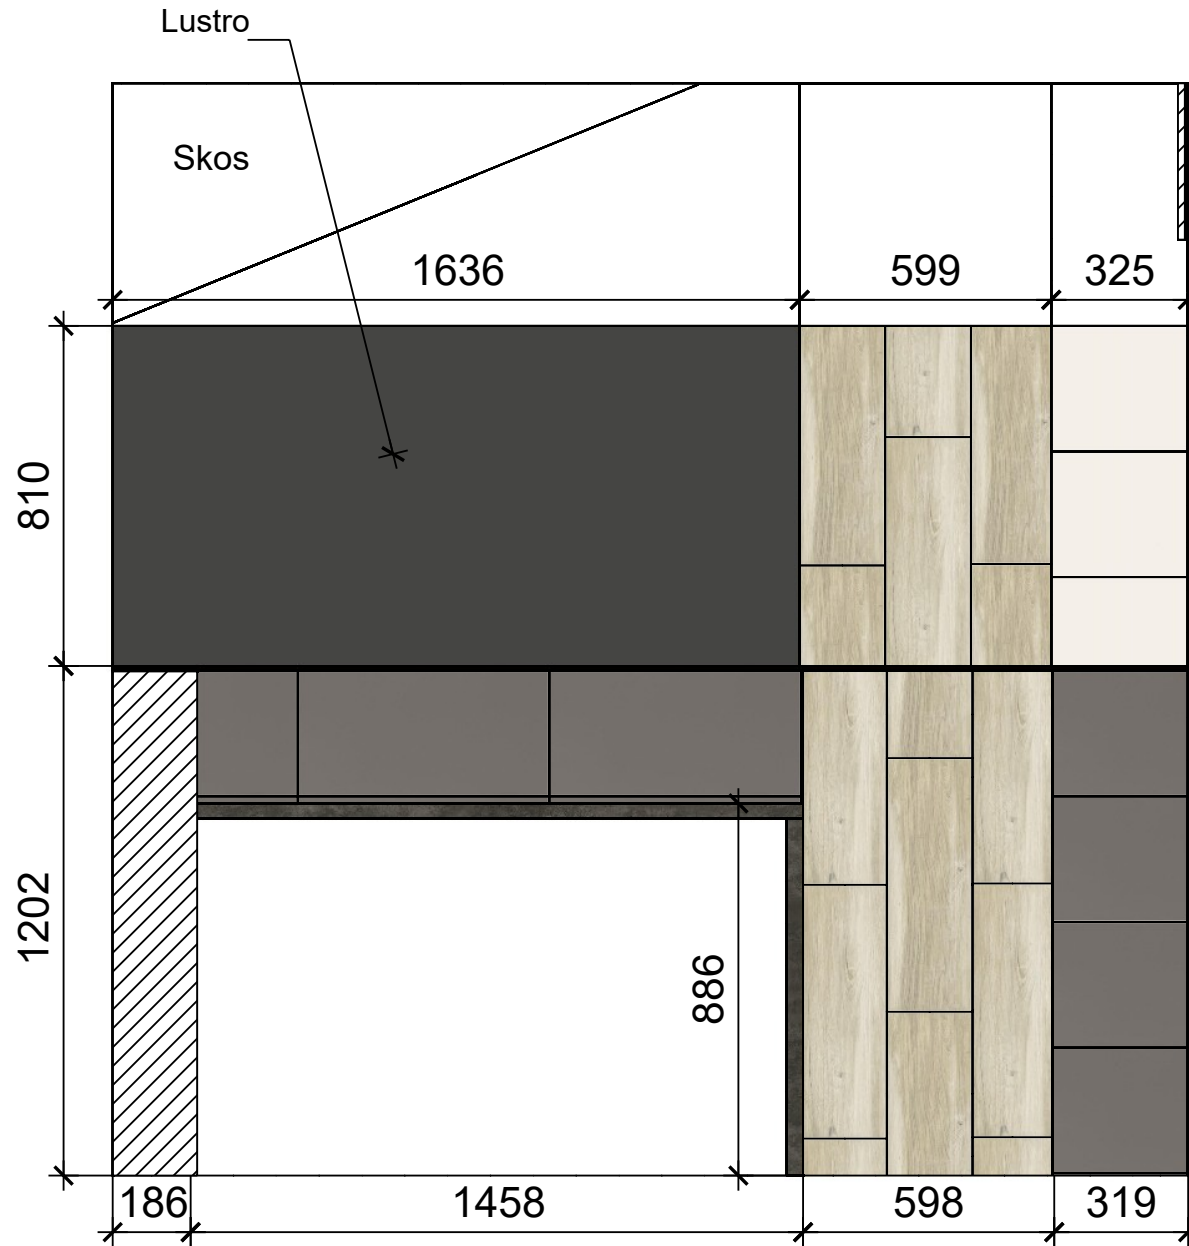

Panele MDF Dąb Milo Nice

Laminaty dekoracyjne\499s_darkloft

All in White mozaika grafit

Wood rustic beige 20x60

Kład A

Kład B

Os-all in white 3598x2098

Zbudowa z płyty g/k
pod stelarz wc
o głębokości 20 cm.

Kład C

Kład D

-  listwa ozdobna czarna Inpoint
-  Panele MDF Dąb Milo Nice
-  Kolor biały farba lateks
-  Kolory_rgb\514_255_255_255
-  Ps-all in white/grey
-  Ps-all in white/white

Kład E

-  Kolor biały farba lateksowa
-  Ps-all in white/white