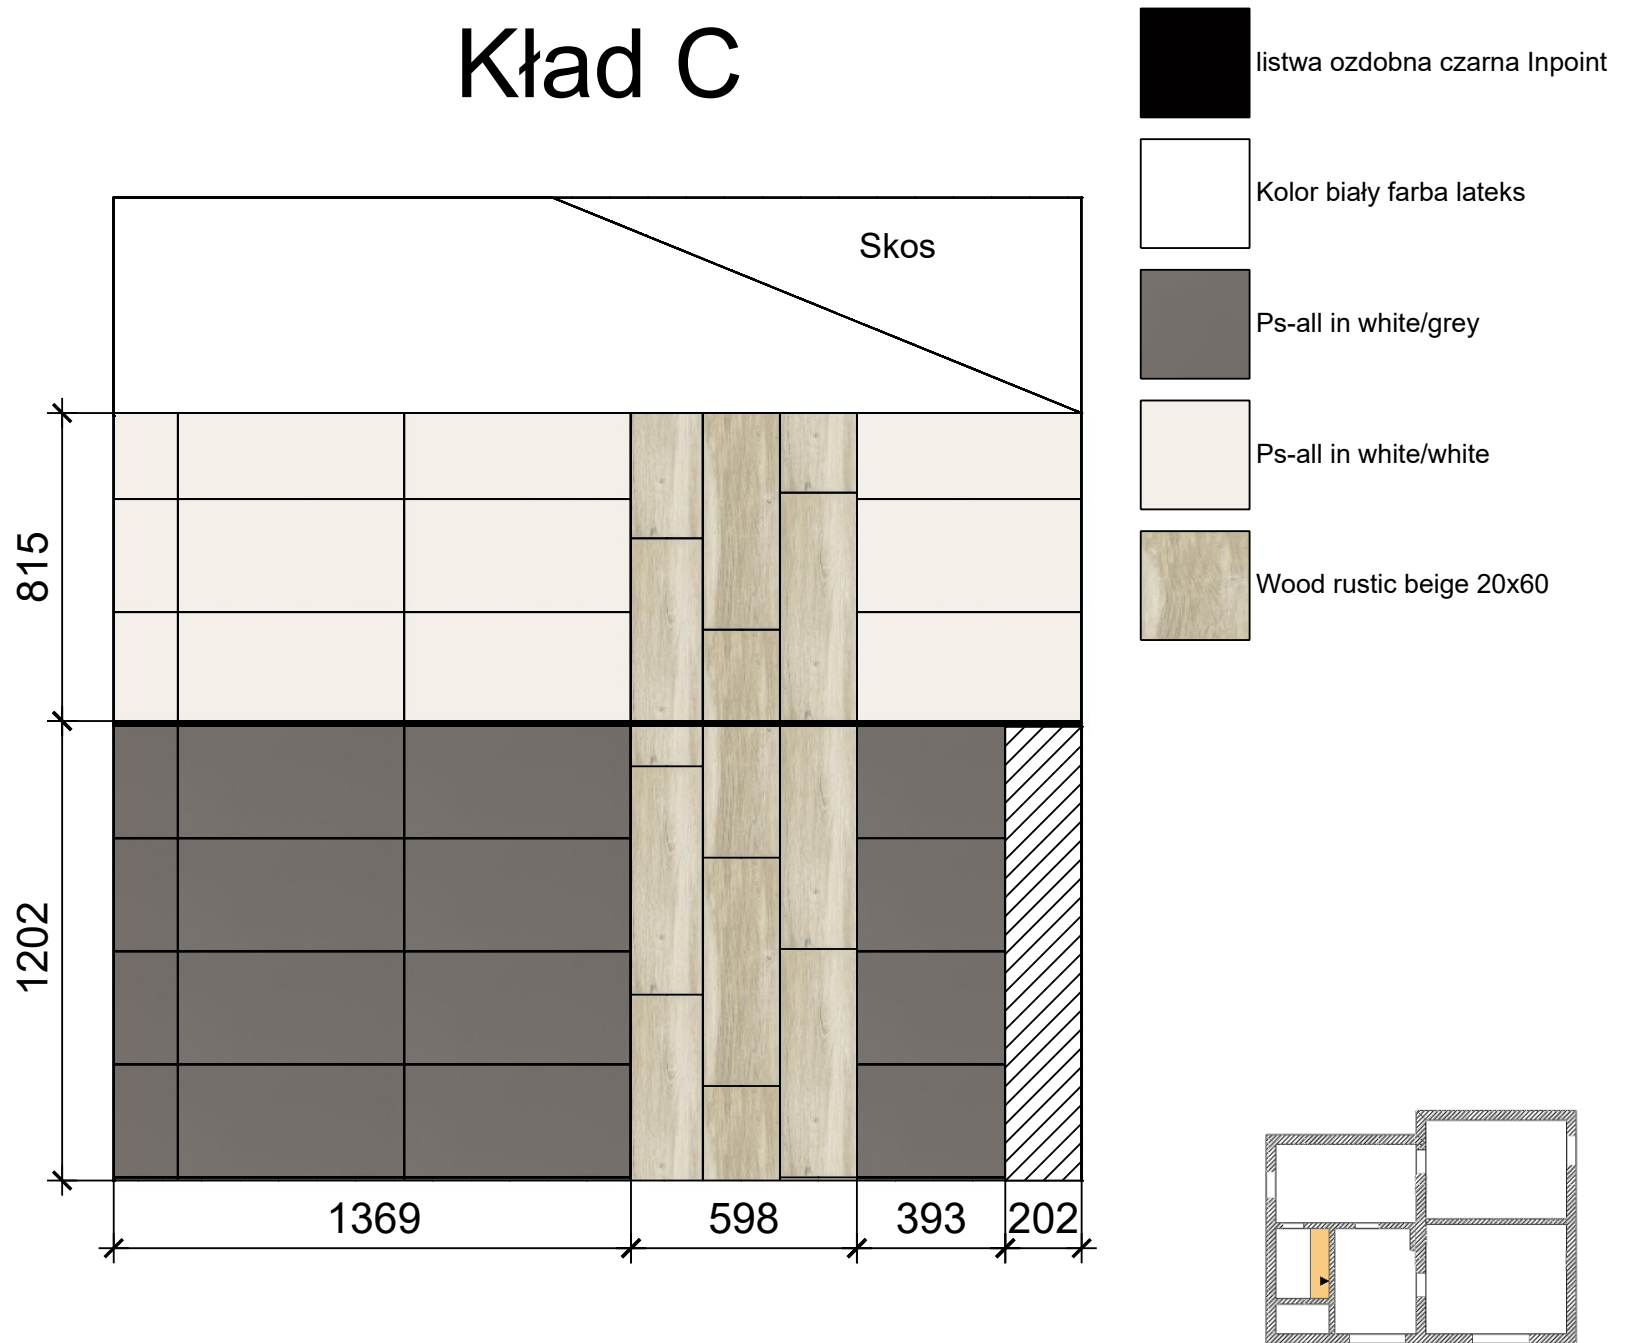

Panele MDF Dąb Milo Nice

Laminaty dekoracyjne\499s_darkloft

All in White mozaika grafit

Wood rustic beige 20x60

Kład A

Kład B

Os-all in white 3598x2098

Zbudowa z płyty g/k
pod stelarz wc
o głębokości 20 cm.

Kład C

Kład D

-  listwa ozdobna czarna Inpoint
-  Panele MDF Dąb Milo Nice
-  Kolor biały farba lateks
-  Kolory_rgb\514_255_255_255
-  Ps-all in white/grey
-  Ps-all in white/white

Kład E

-  Kolor biały farba lateksowa
-  Ps-all in white/white