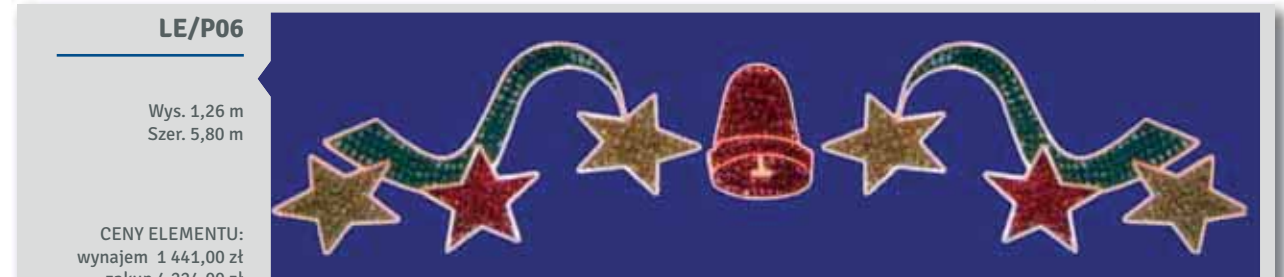

ELEMENTY 2D ELEWACYJNE I PRZEWIESZKI

LE 133

Wys. 1,20 m
Szer. 4,00 m

CENY ELEMENTU:
wynajem 1 228,00 zł
zakup 3 588,00 zł

LE/P05

Wys. 1,00 m
Szer. 3,10 m

CENY ELEMENTU:
wynajem 705,00 zł
zakup 1 868,00 zł

LE/P06