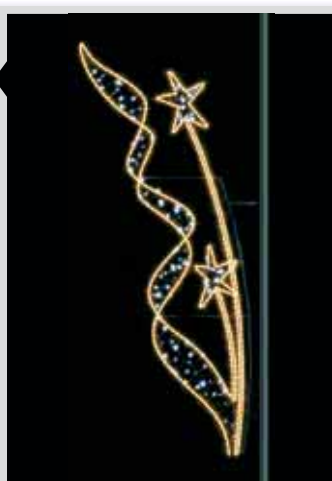

Wys. 2,35 m
Szer. 0,70 m

CENY ELEMENTU:
wynajem 564,00 zł
zakup 2 500,00 zł

VIOLIN
LED

Wys. 2,37 m
Szer. 1,04 m

CENY ELEMENTU:
wynajem 984,00 zł
zakup 3 100,00 zł

ANGEL
IN LOVE LED

Wys. 2,05 m
Szer. 1,05 m

CENY ELEMENTU:
wynajem 747,00 zł
zakup 3 100,00 zł