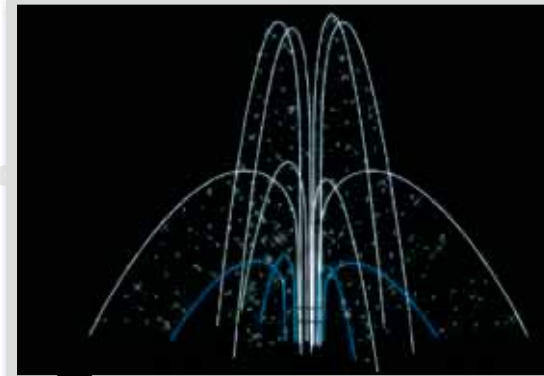

FONTANNA CR II LED

Wys. 3,90 m
Średnica 4,90 m

CENY ELEMENTU:
wynajem 6 813,00 zł
tylko wynajem