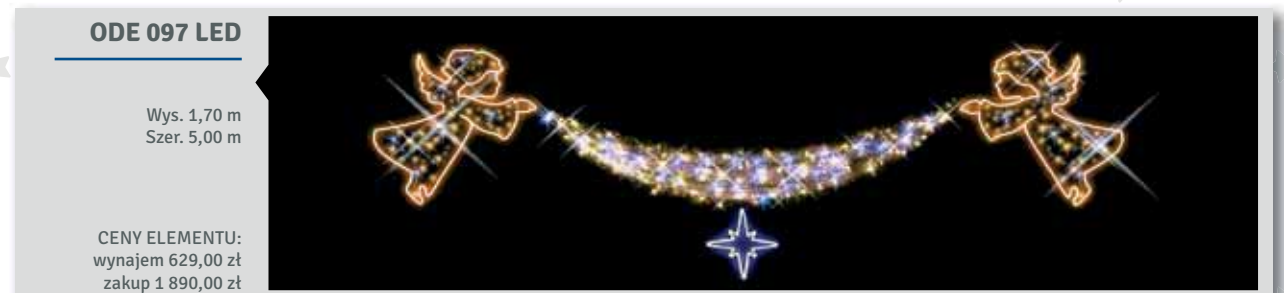

Wys. 1,60 m
Szer. 4,00 m

CENY ELEMENTU:
wynajem 1 067,00 zł
tylko wynajem

ODE RENIFER LED

Wys. 1,60 m
Szer. 4,00 m

CENY ELEMENTU:
wynajem 399,00 zł
tylko wynajem

ODE 097 LED

Wys. 1,70 m
Szer. 5,00 m

CENY ELEMENTU:
wynajem 629,00 zł
zakup 1 890,00 zł