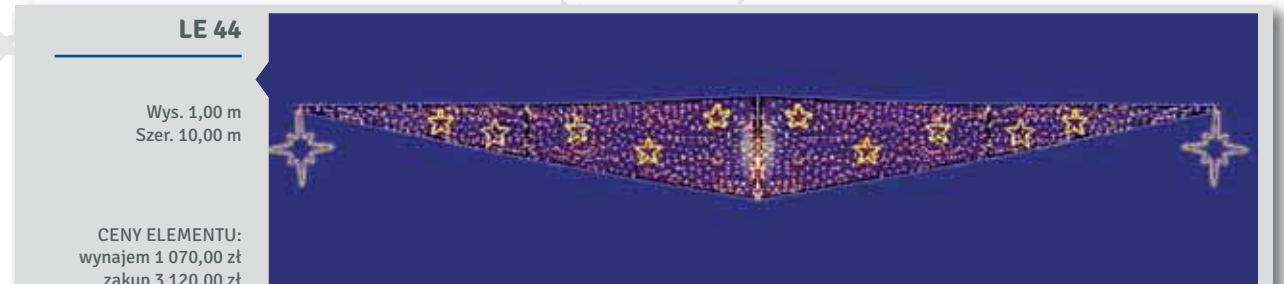

Wys. 1,60 m
Szer. 4,00 m

CENY ELEMENTU:
wynajem 1 067,00 zł
tylko wynajem

ODE RENIFER LED

Wys. 1,60 m
Szer. 4,00 m

CENY ELEMENTU:
wynajem 399,00 zł
tylko wynajem

ODE 097 LED

Wys. 1,70 m
Szer. 5,00 m

CENY ELEMENTU:
wynajem 629,00 zł
zakup 1 890,00 zł