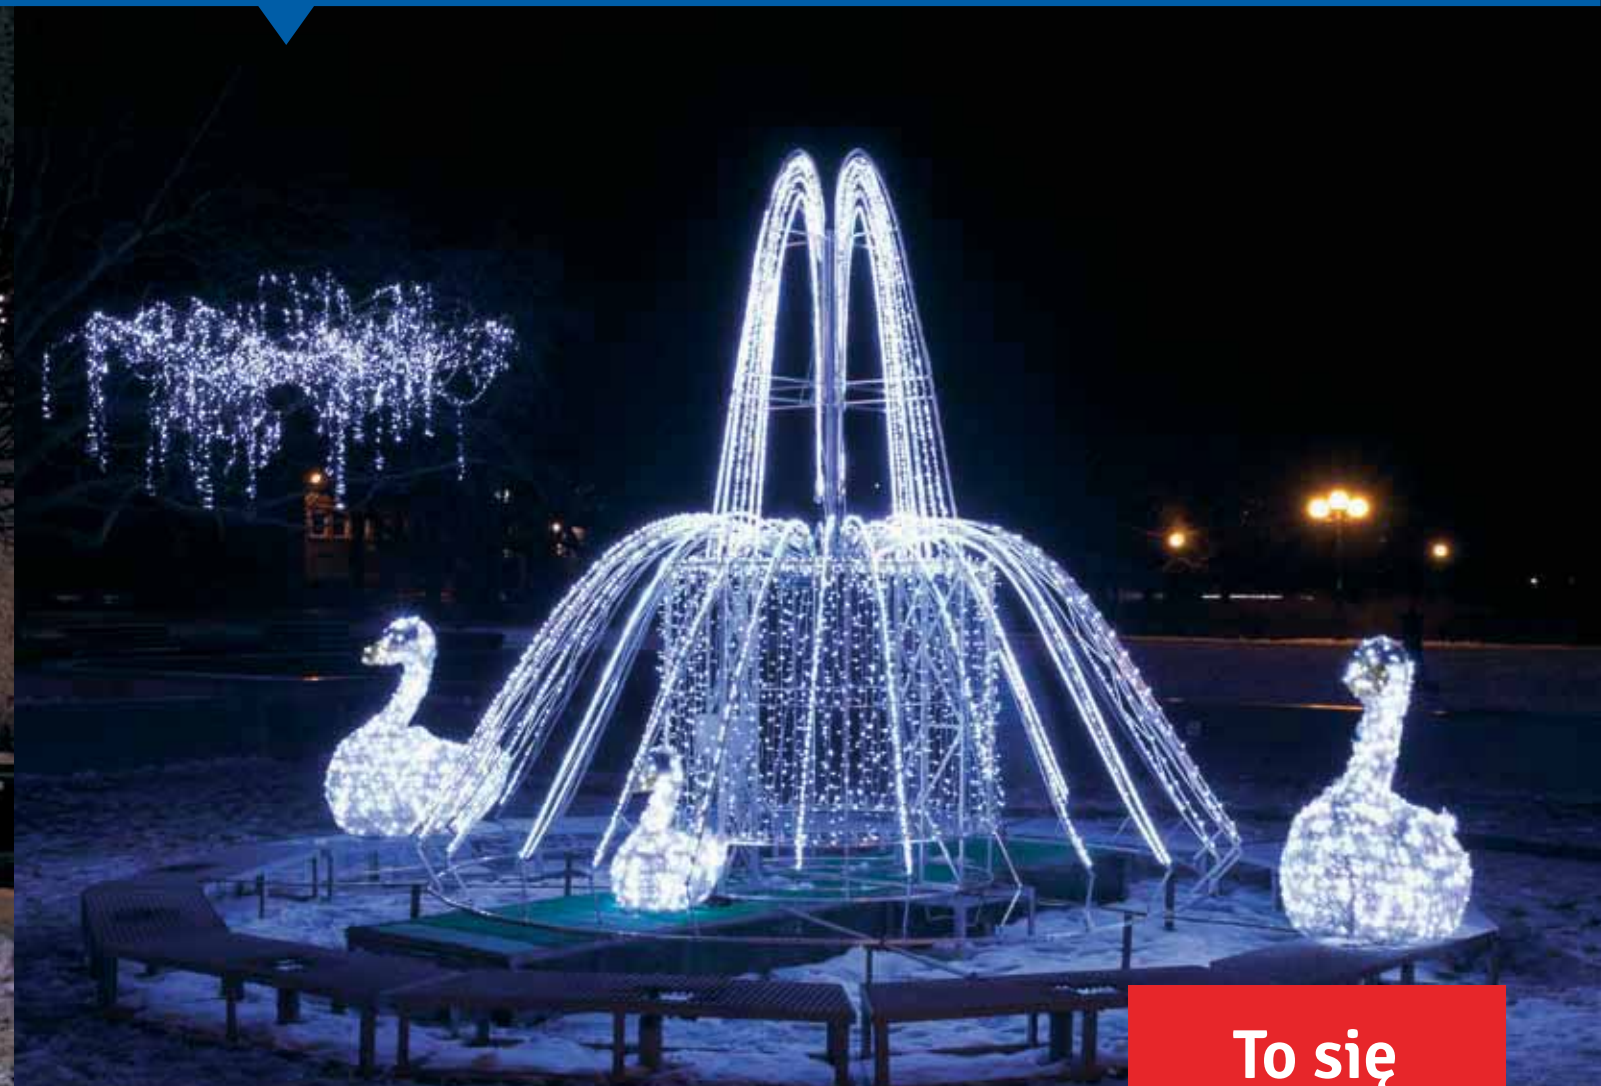

To się
opłaca!

Dlaczego my?

Kompleksowa obsługa - projekt, motnaż i serwis.

Zdobienie światłem staje się modne i coraz bardziej popularne. Święta Bożego Narodzenia, to czas, w którym polskie miasta zdobią tysiące świetlnych dekoracji. Współczesne dekoracje świetlne wykorzystują przede wszystkim nowoczesne, energooszczędne diody LED w różnych kolorach. Przestrzenne dekoracje 3D budzą podziw i olbrzymie zainteresowanie widzów.

Co roku przygotowujemy dla Klientów interesującą kolekcję dekoracji świetlnych, a także iluminacji świątecznych. Nasze usługi mają charakter kompleksowy, obejmują projekt, montaż oraz serwis iluminacji. Prowadzony przez Spółkę wynajem obniża koszty dekoracji świetlnej i umożliwia coroczną zmianę iluminacji. Ponieważ zależy nam na zadowoleniu naszych Klientów, wprowadziliśmy system atrakcyjnych rabatów, których wysokość uzależniona jest od czasu trwania współpracy przy wynajmie iluminacji.

Program lojalnościowy

Im dłużej tym taniej.

2 sezon – **5%**
3 sezon – **10%**

4 sezon – **15%**
5 sezon – **20%**

Szczegółowe informacje dotyczące naszej oferty uzyskacie Państwo pod numerami telefonów:

Zamówienia:
61 884 57 19

Umowy:
61 884 57 20

Serwis:
61 884 57 19