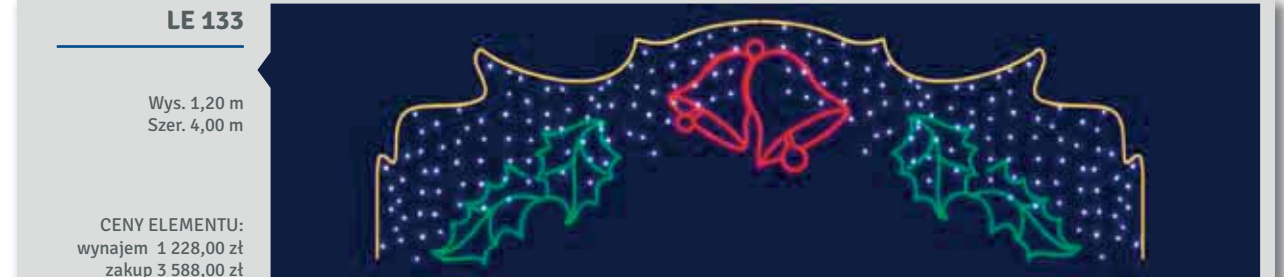

ELEMENTY 2D ELEWACYJNE I PRZEWIESZKI

LE 133

Wys. 1,20 m
Szer. 4,00 m

CENY ELEMENTU:
wynajem 1 228,00 zł
zakup 3 588,00 zł