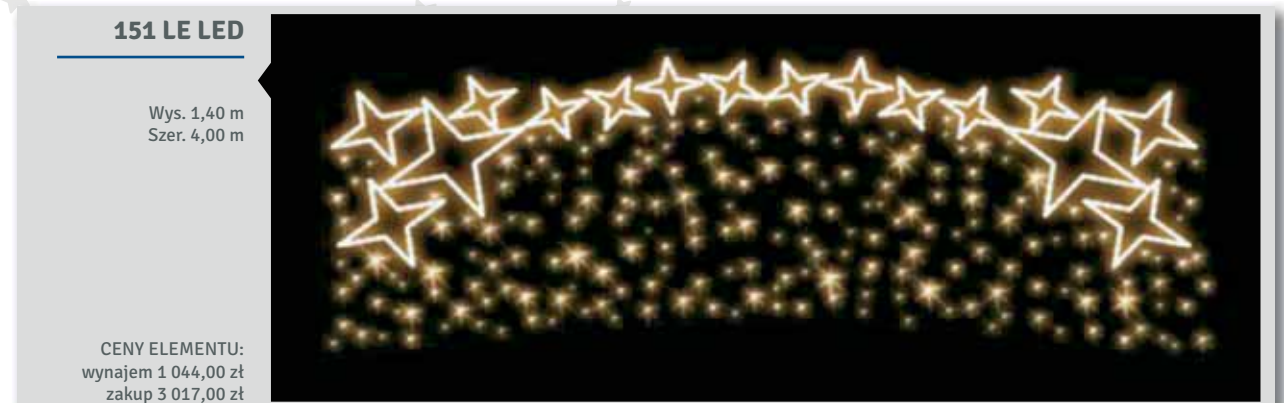

151 LE LED

Wys. 1,40 m
Szer. 4,00 m

CENY ELEMENTU:
wynajem 1 044,00 zł
zakup 3 017,00 zł