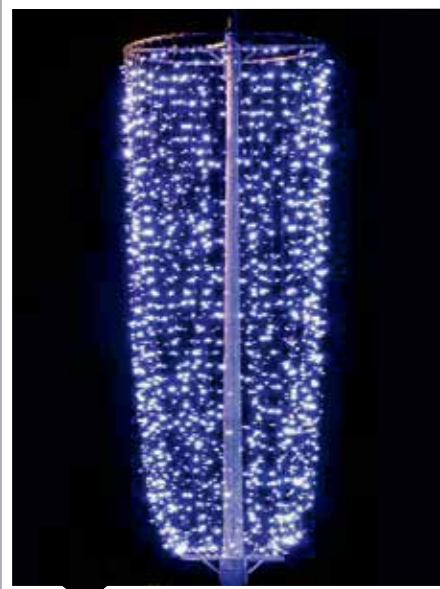

Wys. 2,50 m
Szer. 2,20 m

CENY ELEMENTU:
wynajem 1 270,00 zł
zakup 3 727,00 zł

PARASOL CR 02 LED

Wys. 0,80 m
Szer. 1,50 m

CENY ELEMENTU:
wynajem 1 010,00 zł
zakup 2 947,00 zł

ELEMENTY 3D NASŁUPOWE

ODI 3D STOŻEK LED