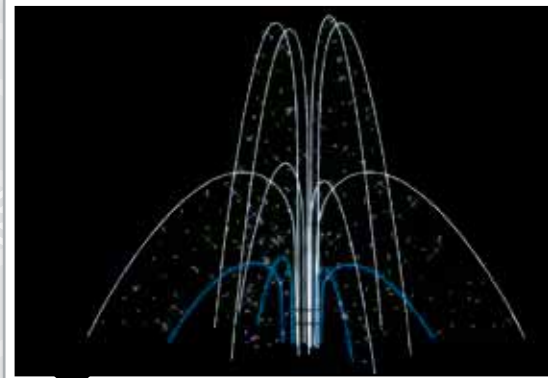

FONTANNA CR II LED

Wys. 3,90 m
Średnica 4,90 m

CENY ELEMENTU:
wynajem 6 769,00 zł
zakup 20 100,00 zł

FONTANNA F 301

Średnica 2,80 m
Wys 3,40 m

CENY ELEMENTU:
wynajem 11 110,00 zł
zakup 30 578,00 zł

FONTANNA VIKTORIA