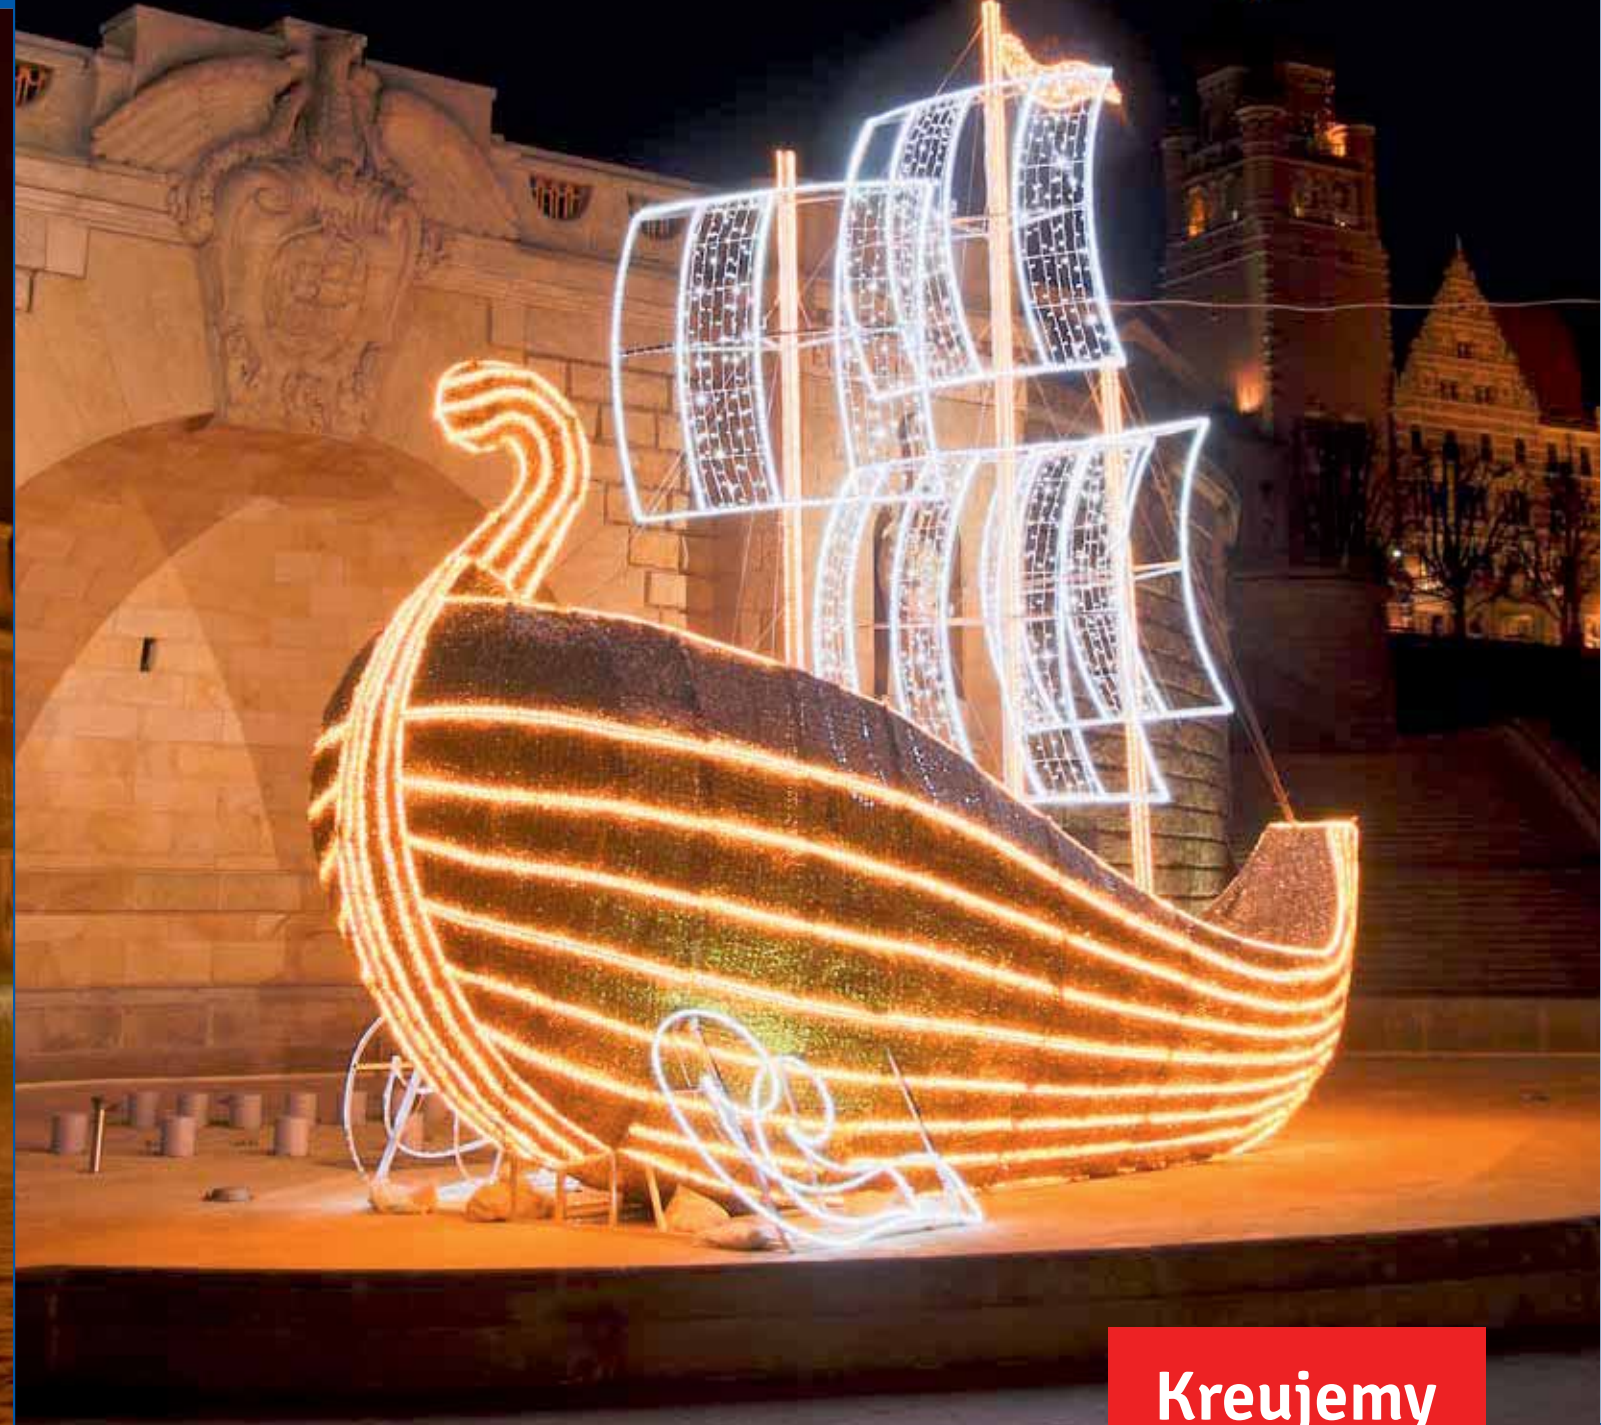

**Kreujemy
piękno!**

Dotychczas zaprojektowaliśmy i wykonaliśmy iluminację świąteczną ulic i budynków w ponad 300 Miastach i Gminach na terenie całego kraju. Wiele z nich nagradzanych było w plebiscycie iluminacji miejskich w konkursie „Świeć się”. Wyrażamy nadzieję, że nasza oferta spotka się z Państwa zainteresowaniem i aprobatą.

Pamiętajmy, że w efekcie naszych wspólnych działań ulice Miast, Miasteczek i Gmin rozbłyszczą blaskiem świątecznych iluminacji i stworzą niepowtarzalny, magiczny klimat świąt.

Zapraszamy do współpracy