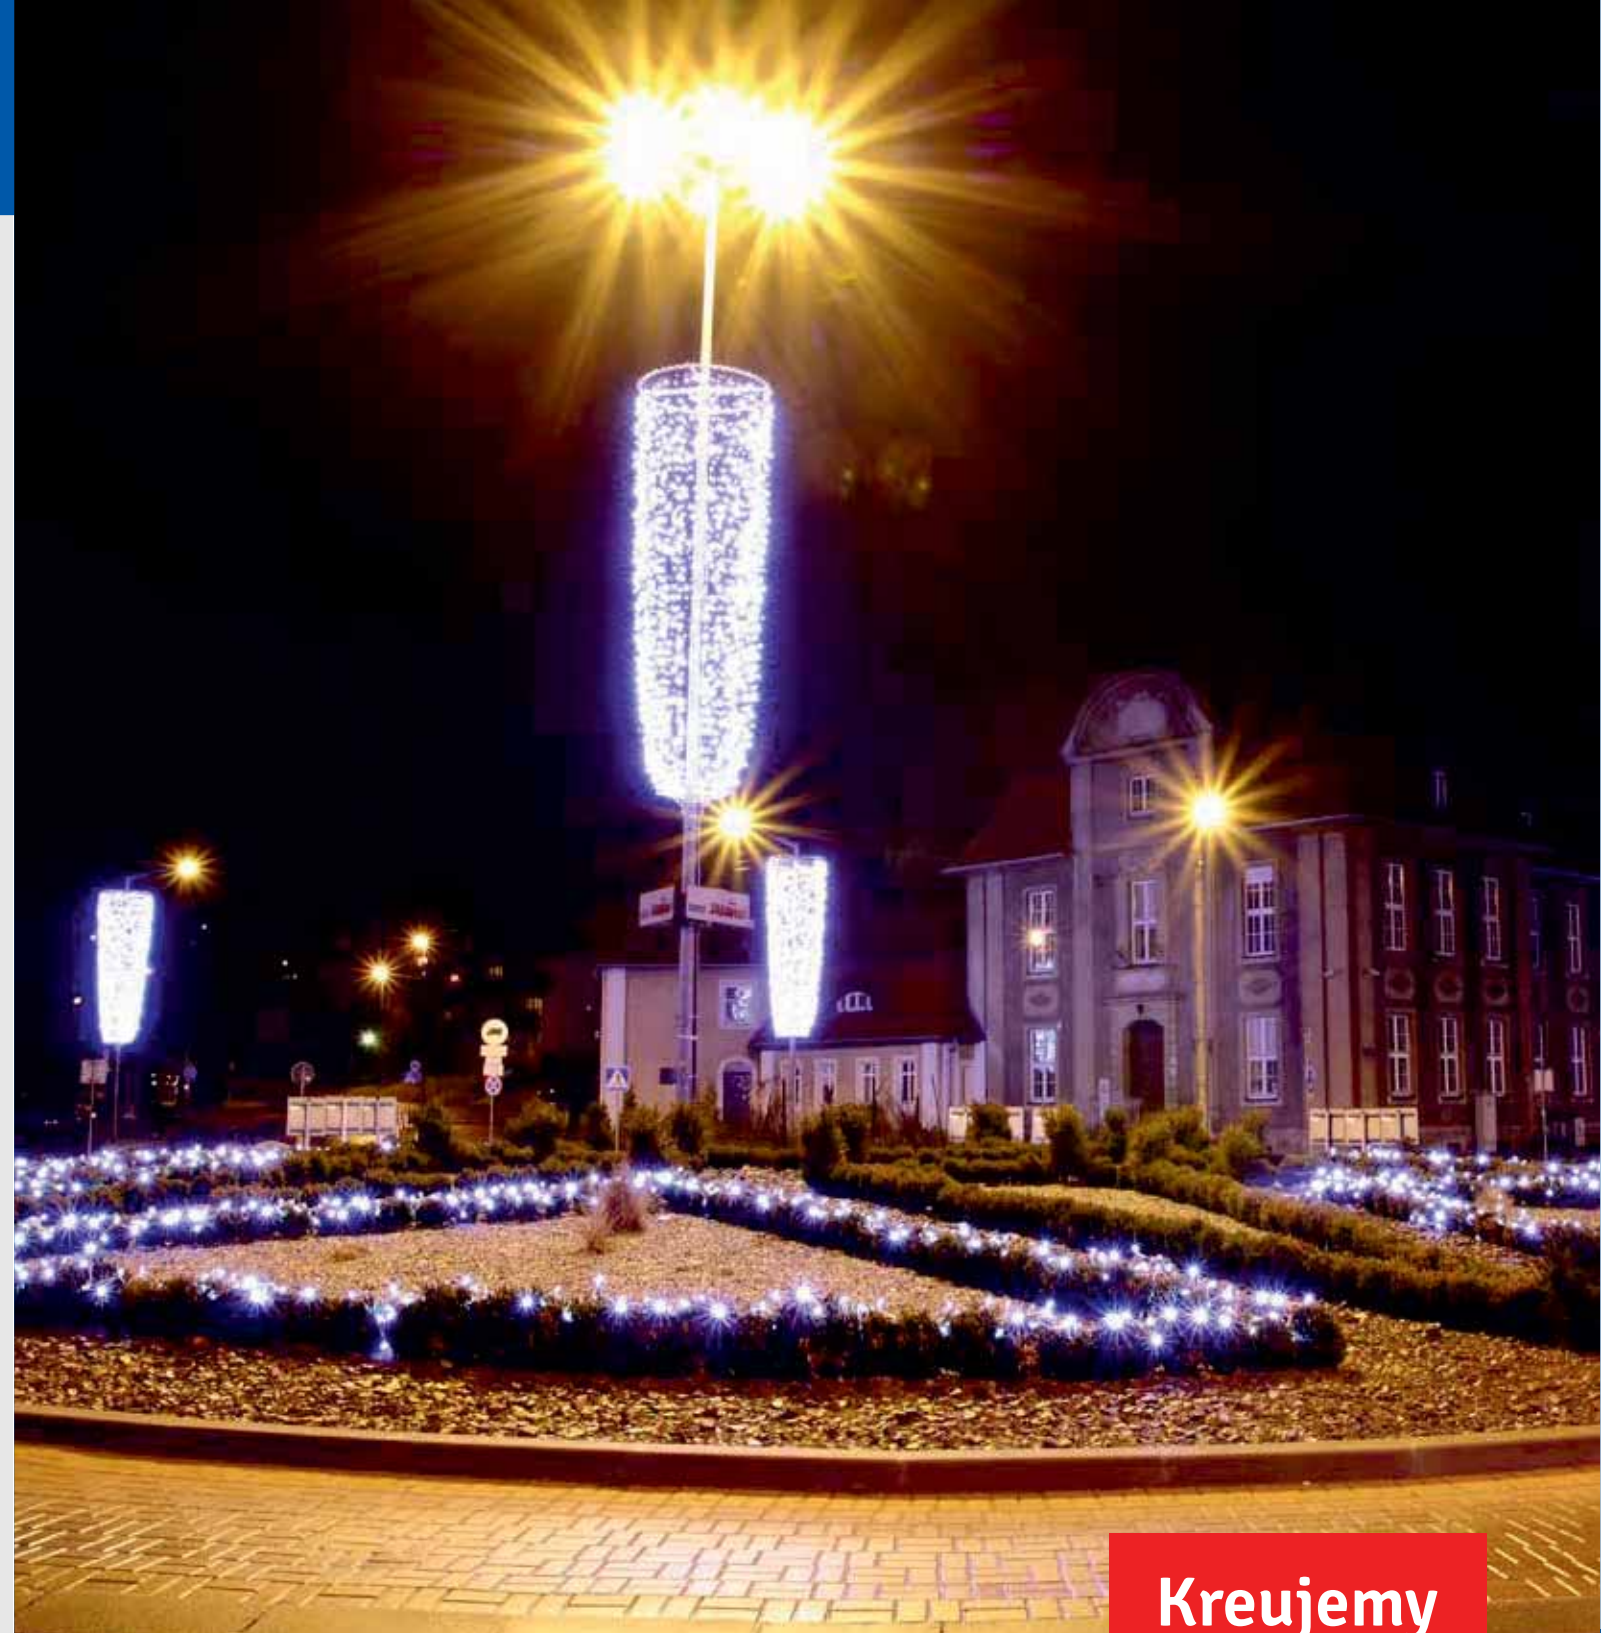

LE 84 LED

Wys. 1,20 m
Szer. 8,30 m

CENY ELEMENTU:
wynajem 2 112,00 zł
zakup 6 248,00 zł

SWING ANGEL LED

Wys. 1,55 m
Szer. 4,20 m

CENY ELEMENTU:
wynajem 1 586,00 zł
tylko wynajem

**Kreujemy
piękno!**

ELEMENTY 3D NASŁUPOWE