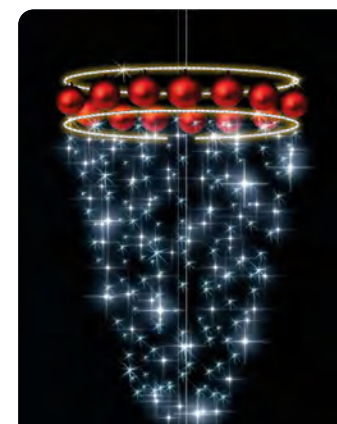

617 S LED
wys. 1,80 m   **wynajem** 847,00 zł
śr. 1,30 m   **zakup** 2 772,00 zł