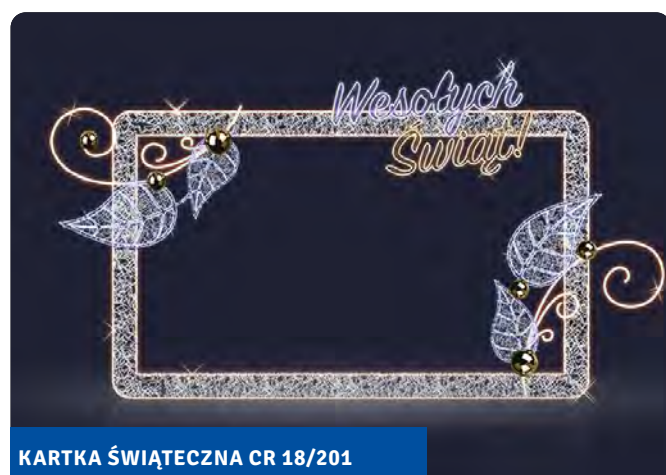

FONTANNA F 301

wys. 3,40 m
śr. 2,80 m
wynajem
12 140,00 zł
zakup
40 862,00 zł

KARTKA ŚWIĄTECZNA CR 17/01

wys. 3,50 m
szer. 6,00 m
wynajem
5 620,00 zł
zakup
24 775,00 zł

KARTKA ŚWIĄTECZNA CR 17/02

wys. 4,60 m
szer. 6,00 m
wynajem
5 447,00 zł
zakup
24 023,00 zł

KARTKA ŚWIĄTECZNA
W 19/01 WESOŁYCH ŚWIĄT

wys. 2,60 m
szer. 3,40 m
wynajem
5 781,00 zł
zakup
19 398,00 zł

KARTKA ŚWIĄTECZNA
W 19/03 BOŻE NARODZENIE

wys. 3,40 m
szer. 2,60 m
wynajem
5 665,00 zł
zakup
18 341,00 zł