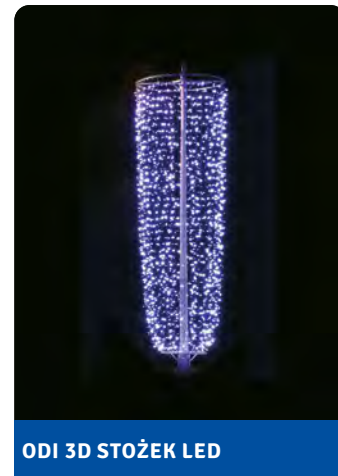

ODI 3D STOŻEK LED

wys. 2,80 m
śr. 0,80 m

wynajem
932,00 zł
zakup
3 213,00 zł

ODI 3D STOŻEK LED

wys. 4,70 m
śr. 1,20 m

wynajem
1 230,00 zł
zakup
3 624,00 zł

3D PARASOL CR 02 LED

wys. 1,00 m
śr. 1,50 m