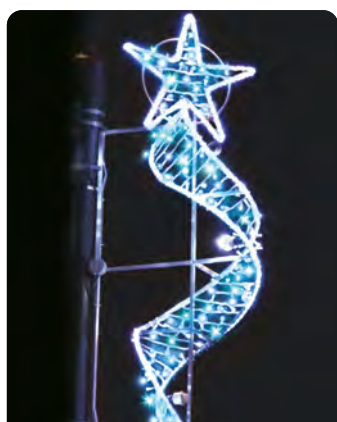

wynajem
704,00 zł
zakup
1 565,00 zł

ODS 7257 LED

wys. 1,60 m
szer. 0,90 m

tylko wynajem
662,00 zł

**SKRZYDŁA ANIELSKIE
- KOMPLET**

wys. 1,75 m
szer. 1,58 m

wynajem
1 728,00 zł
zakup
5 160,00 zł

S 43 LED KOMETA