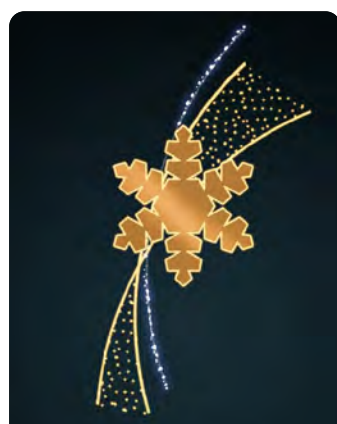

1018 S LED

wys. 2,00 m
szer. 1,20 m

wynajem
639,00 zł
zakup
2 343,00 zł