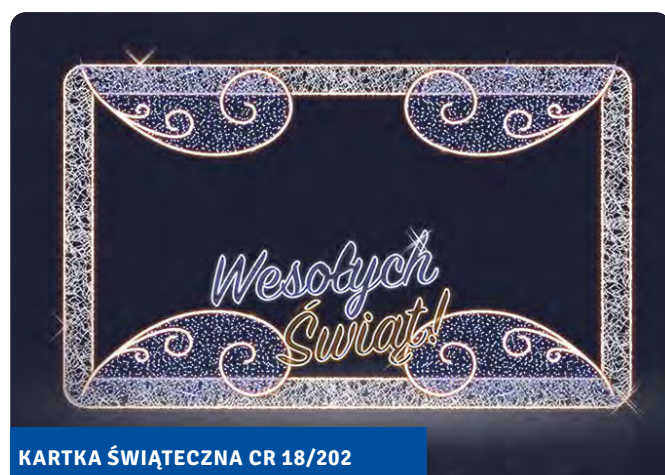

KARTKA ŚWIĄTECZNA CR 18/202

wys. 2,70 m
szer. 4,30 m
wynajem
4 765,00 zł
zakup
17 787,00 zł