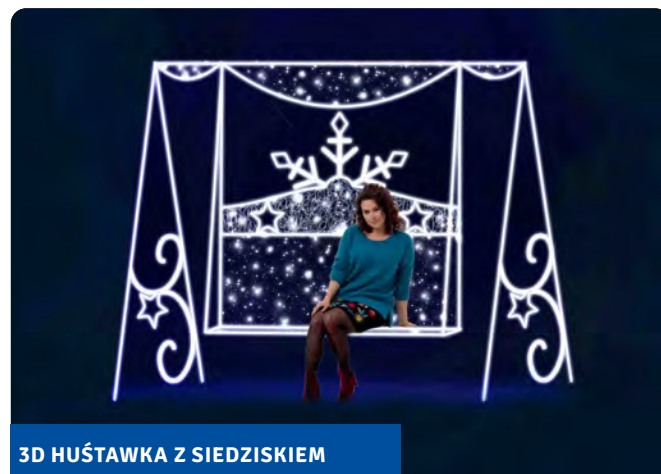

3D HUŚTAWKA Z SIEDZISKIEM

wys. 2,10 m
szer. 2,30 m

wynajem
4 556,00 zł
zakup
13 900,00 zł