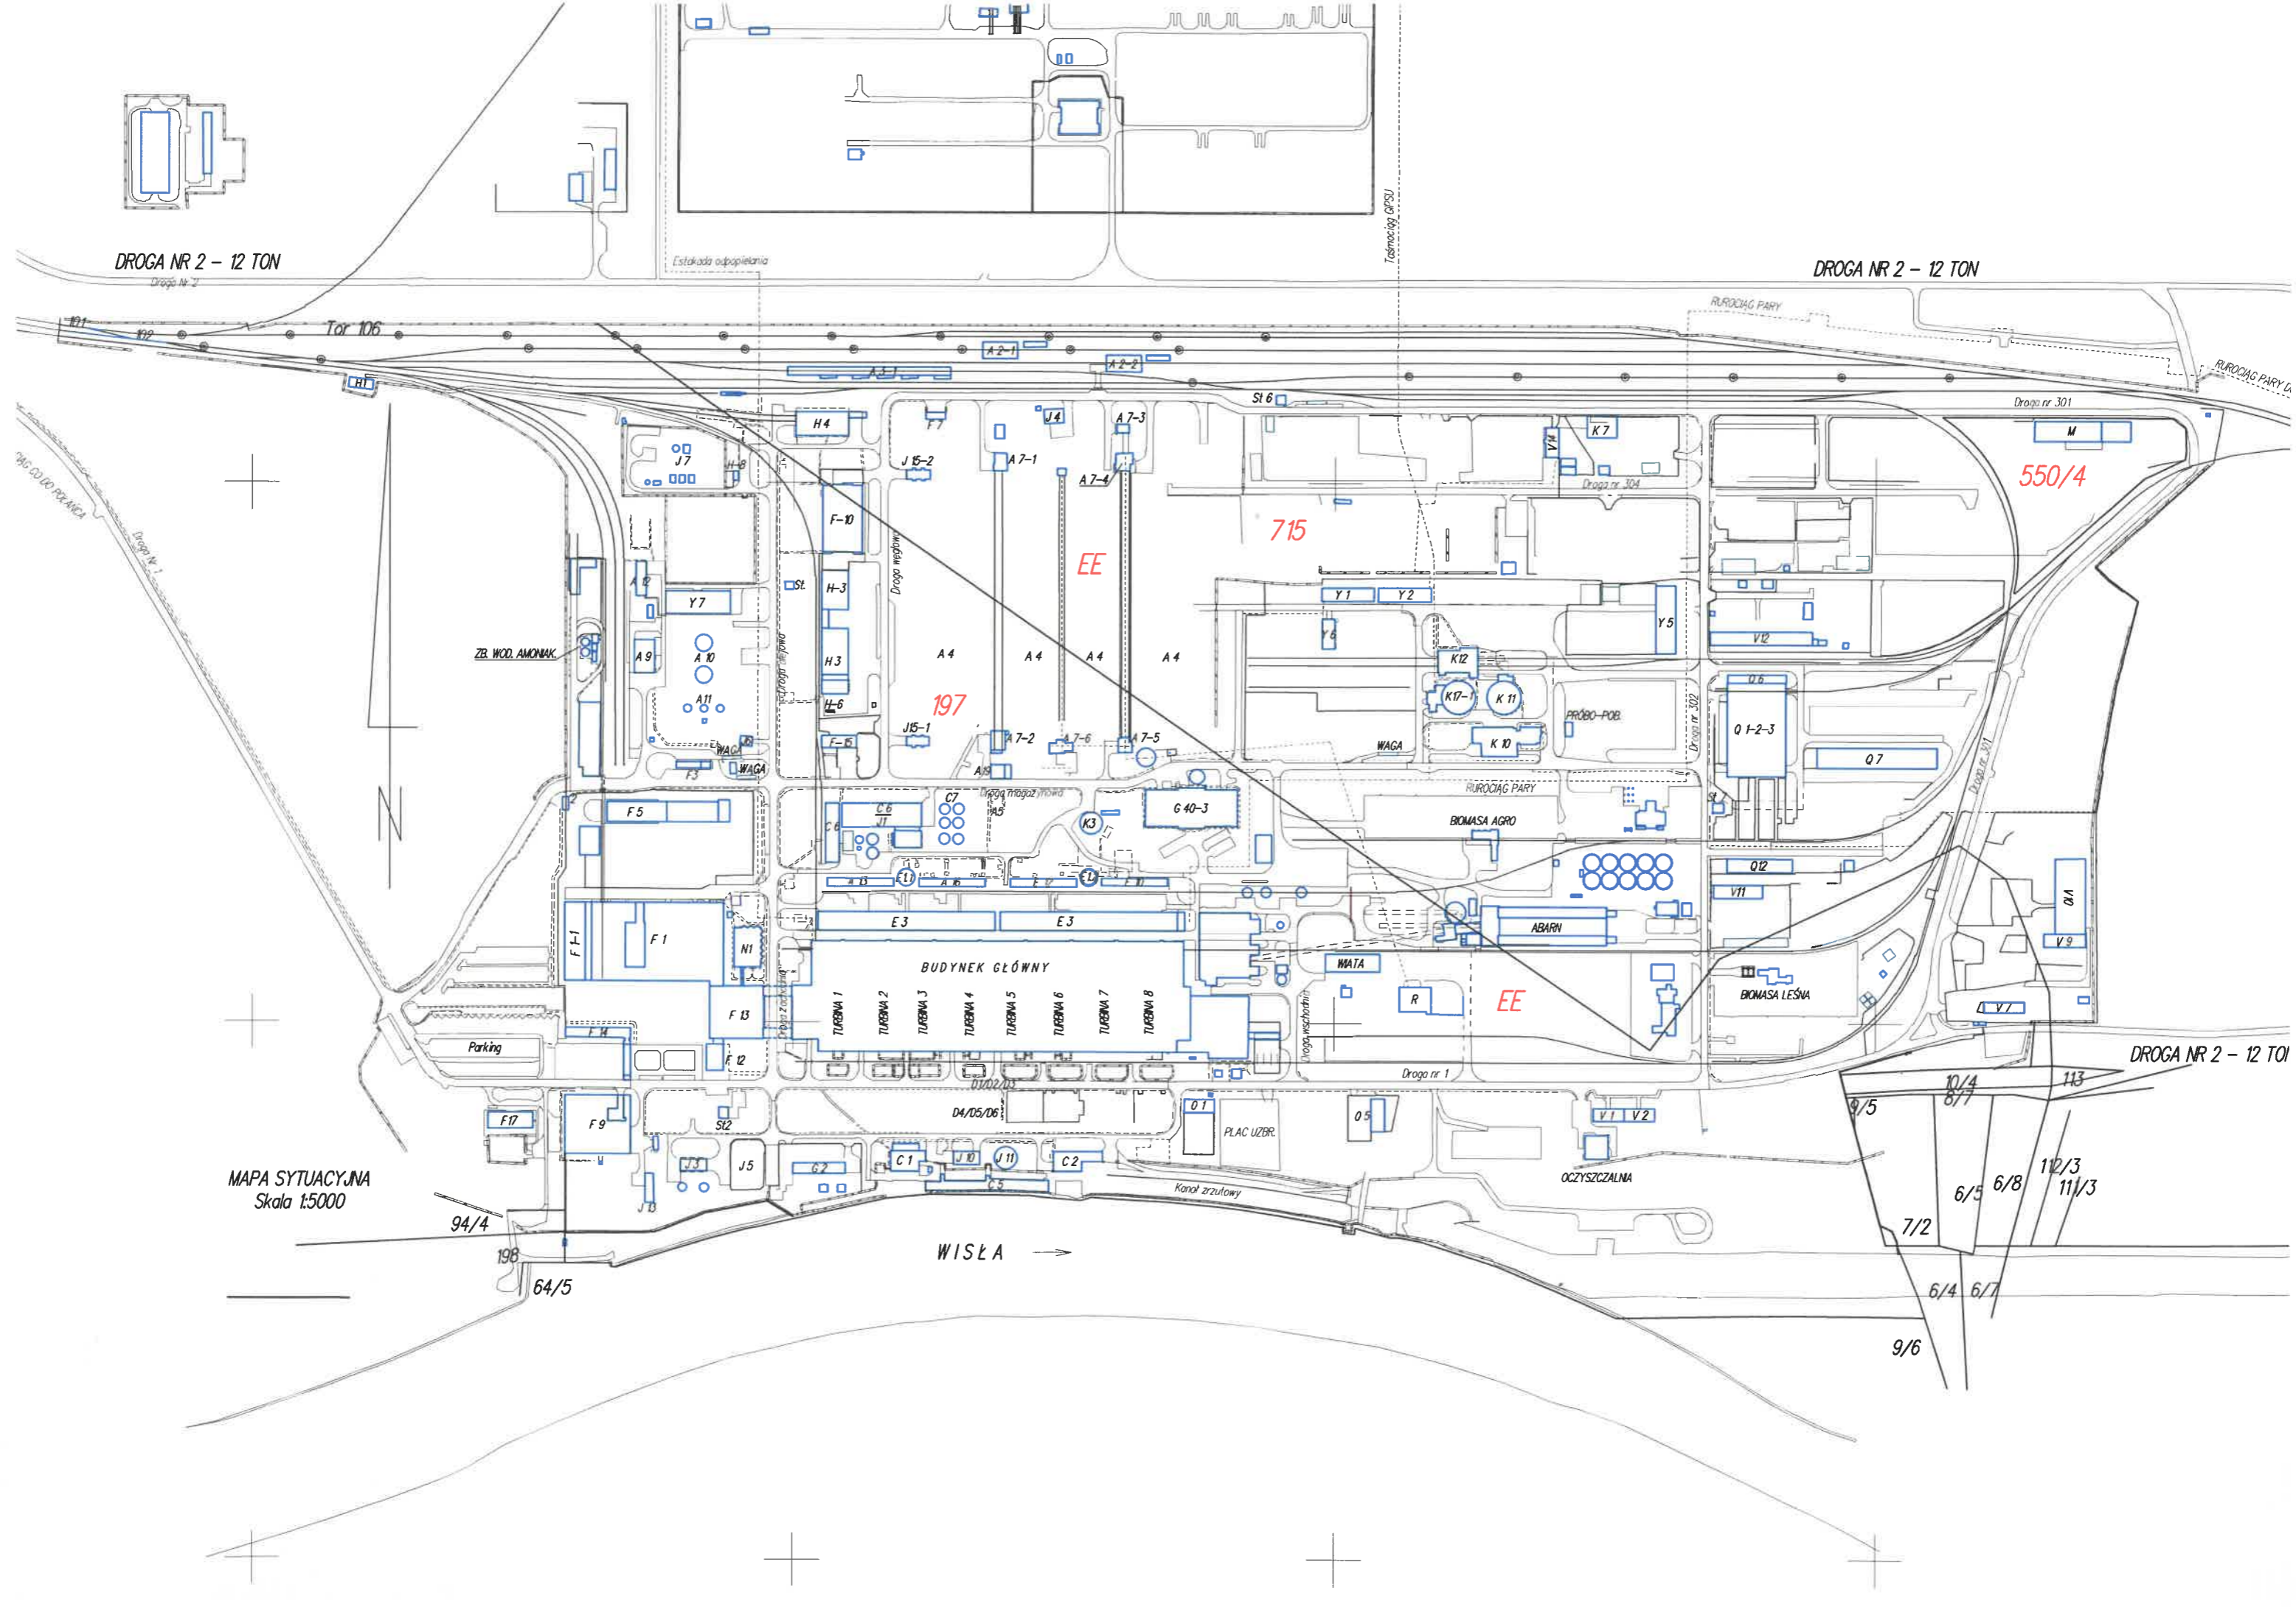

DROGA NR 2 - 12 TON

DROGA NR 2 - 12 TON

MAPA SYTUACYJNA
Skala 1:5000

WISŁA →

DROGA NR 2 - 12 TON

94/4

198

64/5

10/4

8/7

113

9/5

6/5

6/8

112/3

111/3

7/2

6/4

6/7

9/6