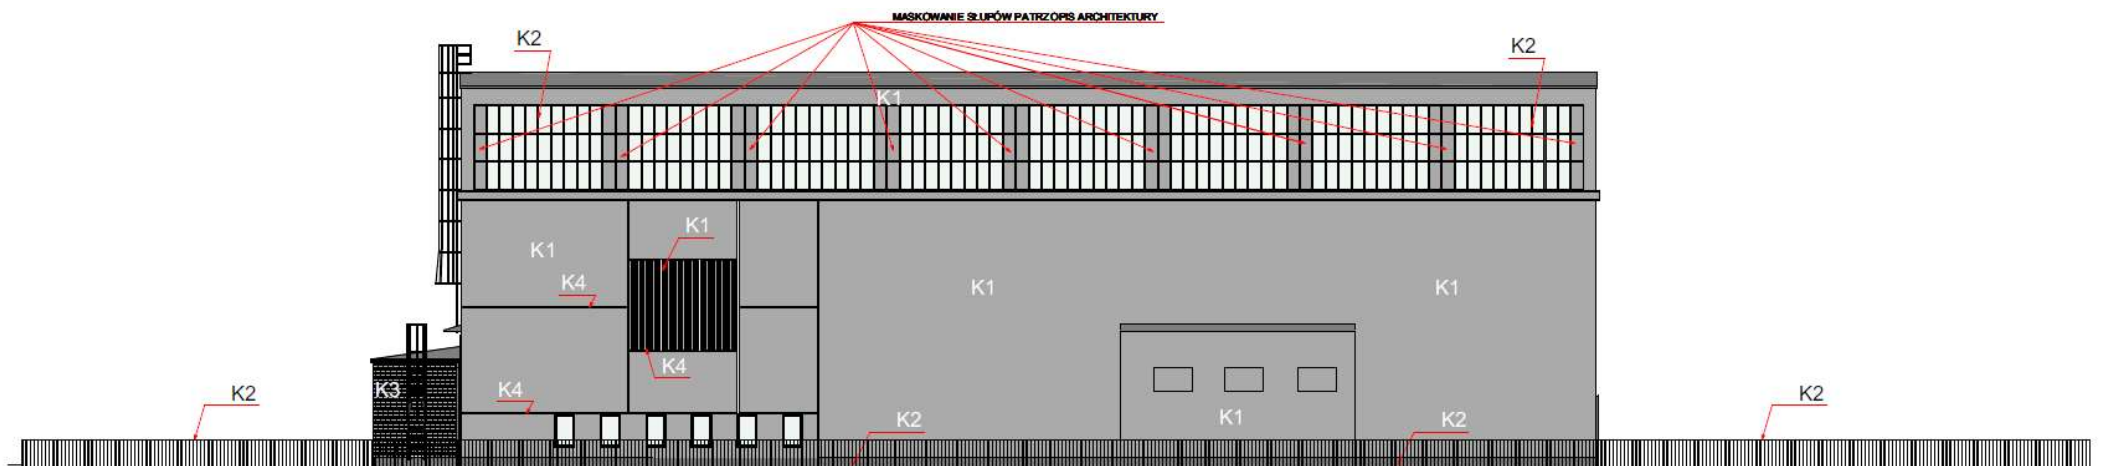

ELEWACJA PÓŁNOCNA

LEGENDA:

- K1 Farba w kolorze jasnoszarym NCS S 2500-N
- K2 Farba w kolorze ciemnoszarym NCS S4502-Y / RAL 7030
- K3 Farba w kolorze jasnoszarym zbliżonym do NCS S4502-Y
- K4 Farba w kolorze ciemnoszarym NCS S4502-Y / RAL 7030

Bramę garażową przemalować na kolor K2 - ciemnoszary NCS S4502-Y / RAL 7030

ELEWACJA ZACHODNIA

ELEWACJA ZACHODNIA