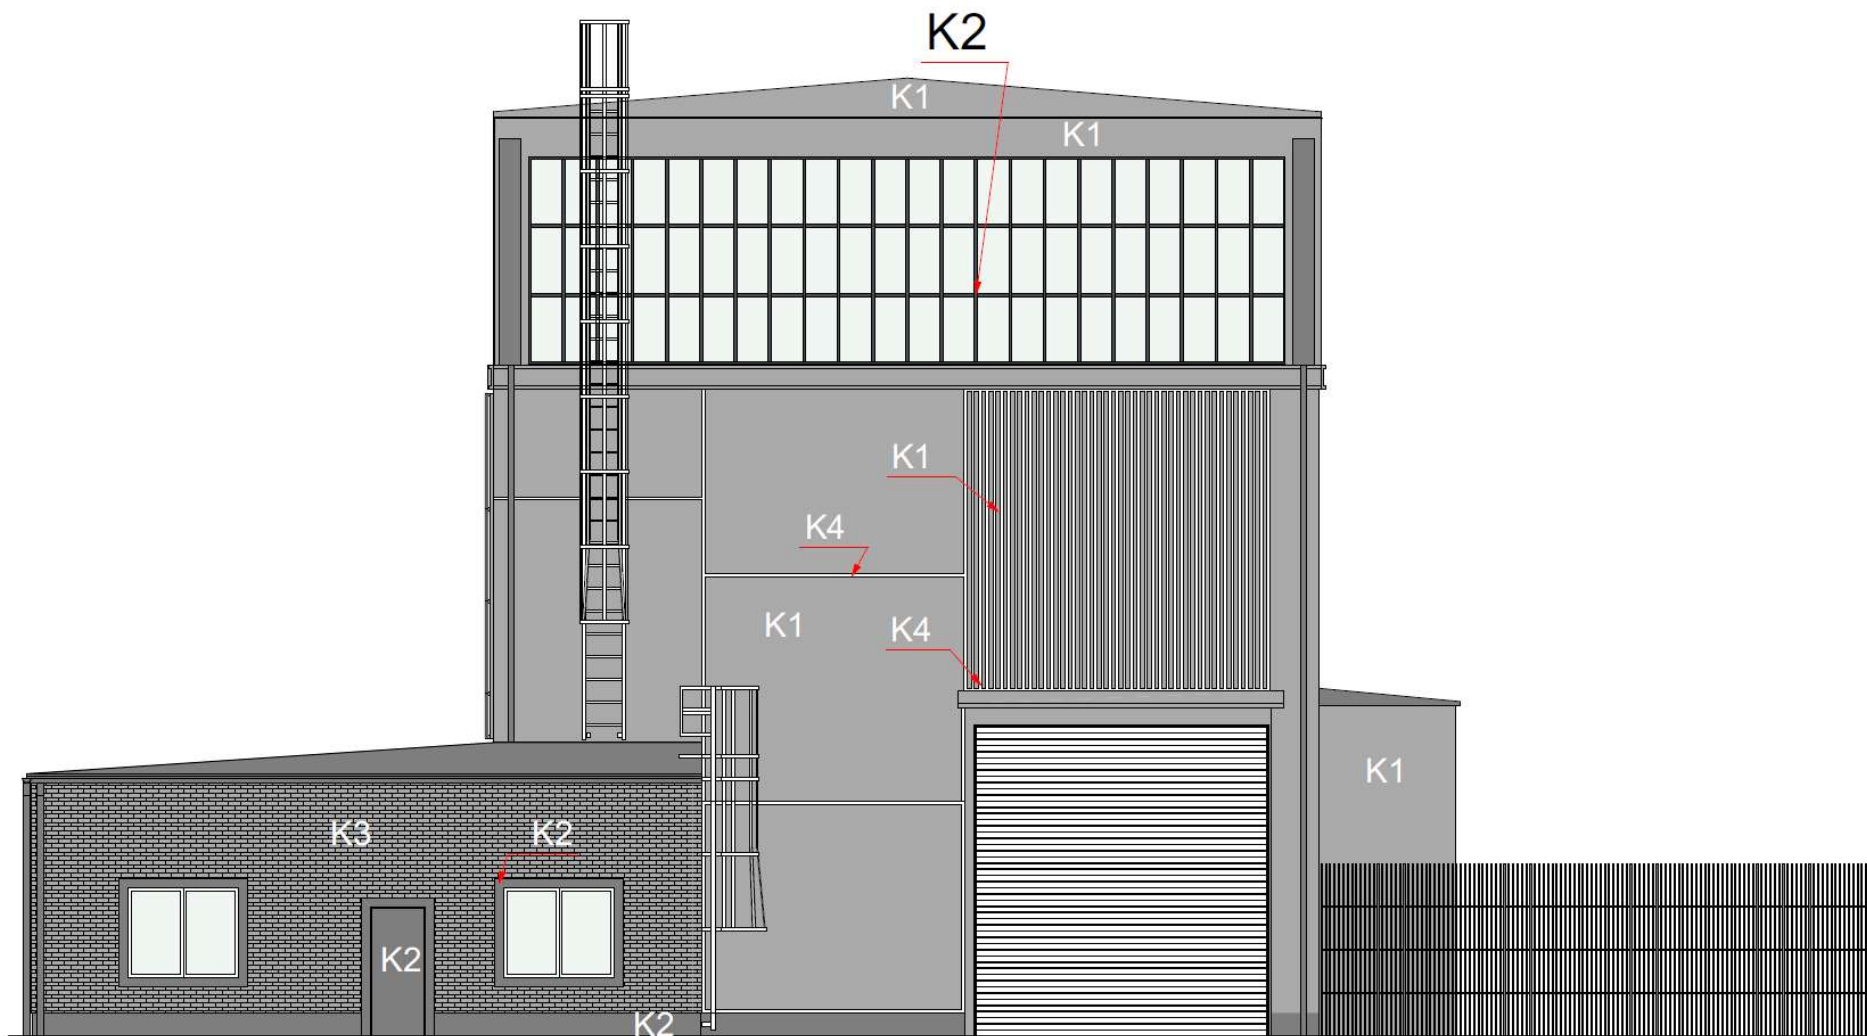

ELEWACJA PÓŁNOCNA

LEGENDA:

- K1 Farba w kolorze jasnoszarym NCS S 2500-N
- K2 Farba w kolorze ciemnoszarym NCS S4502-Y / RAL 7030
- K3 Farba w kolorze jasnoszarym zbliżonym do NCS S4502-Y
- K4 Farba w kolorze ciemnoszarym NCS S4502-Y / RAL 7030

Bramę garażową przemalować na kolor K2 - ciemnoszary NCS S4502-Y / RAL 7030

ELEWACJA ZACHODNIA

ELEWACJA ZACHODNIA