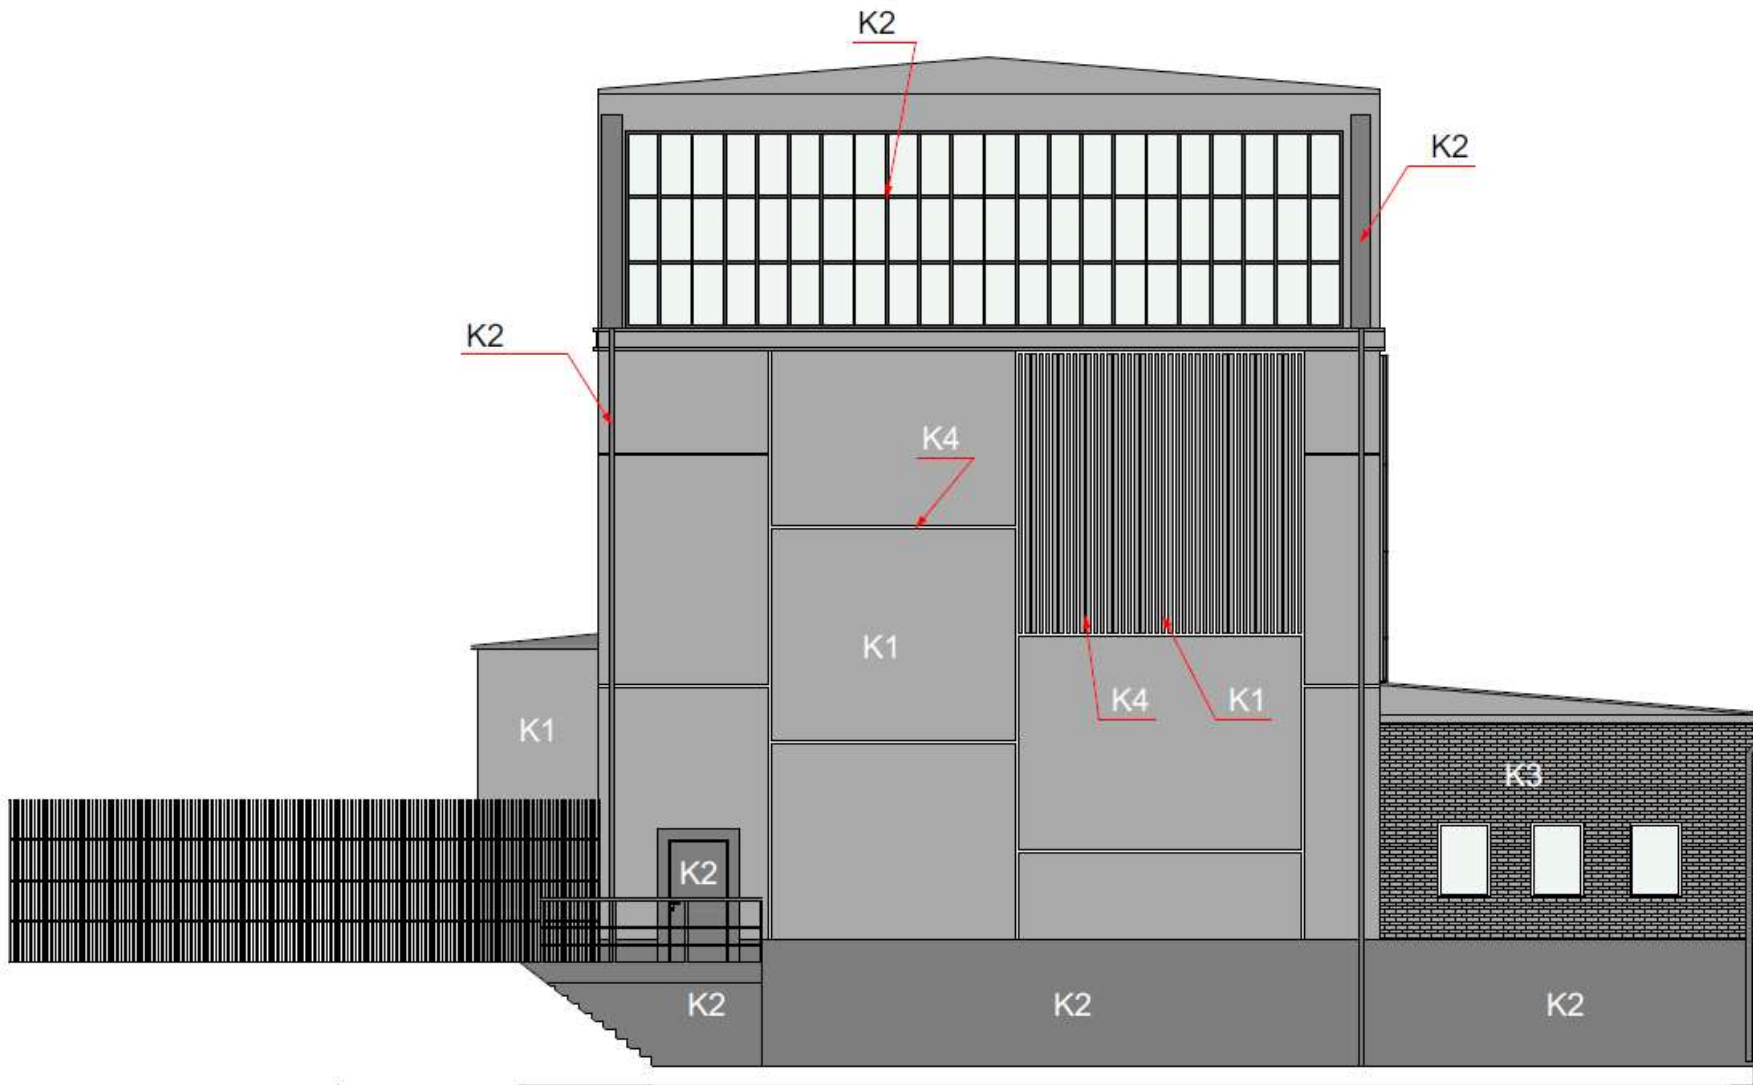

ELEWACJA PÓŁNOCNA

LEGENDA:

- K1 Farba w kolorze jasnoszarym NCS S 2500-N
- K2 Farba w kolorze ciemnoszarym NCS S4502-Y / RAL 7030
- K3 Farba w kolorze jasnoszarym zbliżonym do NCS S4502-Y
- K4 Farba w kolorze ciemnoszarym NCS S4502-Y / RAL 7030

Bramę garażową przemalować na kolor K2 - ciemnoszary NCS S4502-Y / RAL 7030

ELEWACJA ZACHODNIA

ELEWACJA ZACHODNIA